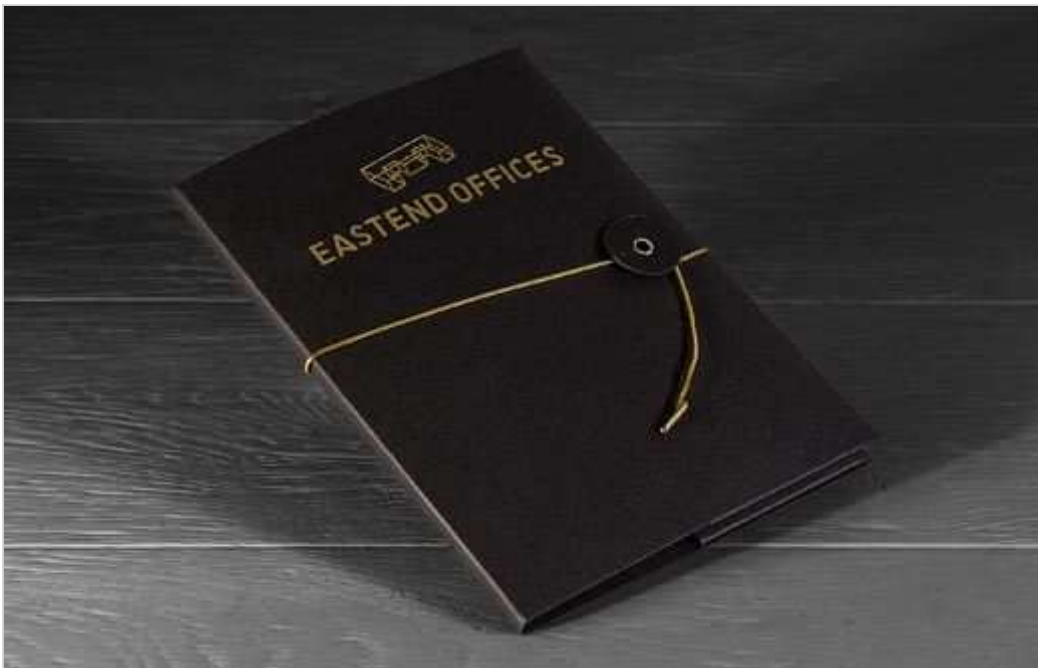

Wirkungsvolle Präsentationsmappen - Das Papier macht den Unterschied

Eine Anmutung wie echtes Leder. Das ist Gmund Heather, das Feinstpapier vom Tegernsee. Bei dieser luxuriösen Präsentationsmappe für ein Immobilienprojekt kommt das edle Papier perfekt zur Geltung. Schauen Sie sich unbedingt die Detailfotos mit den Veredlungen an! Sie werden staunen.

Kleine Auflage, große Wirkung.

Gmund Bee! digital bedrucken: Perfekte Ergebnisse ab Auflage 1

Das Feinstpapier lässt sich mit unserer Technik auch digital ausgezeichnet bedrucken. Die edle Bienenwabenprägung ist zeitlos schön und das Material bringt die Druckfarben zum Strahlen. Auch die Sonderfarbe Weiß profitiert davon und deckt perfekt.